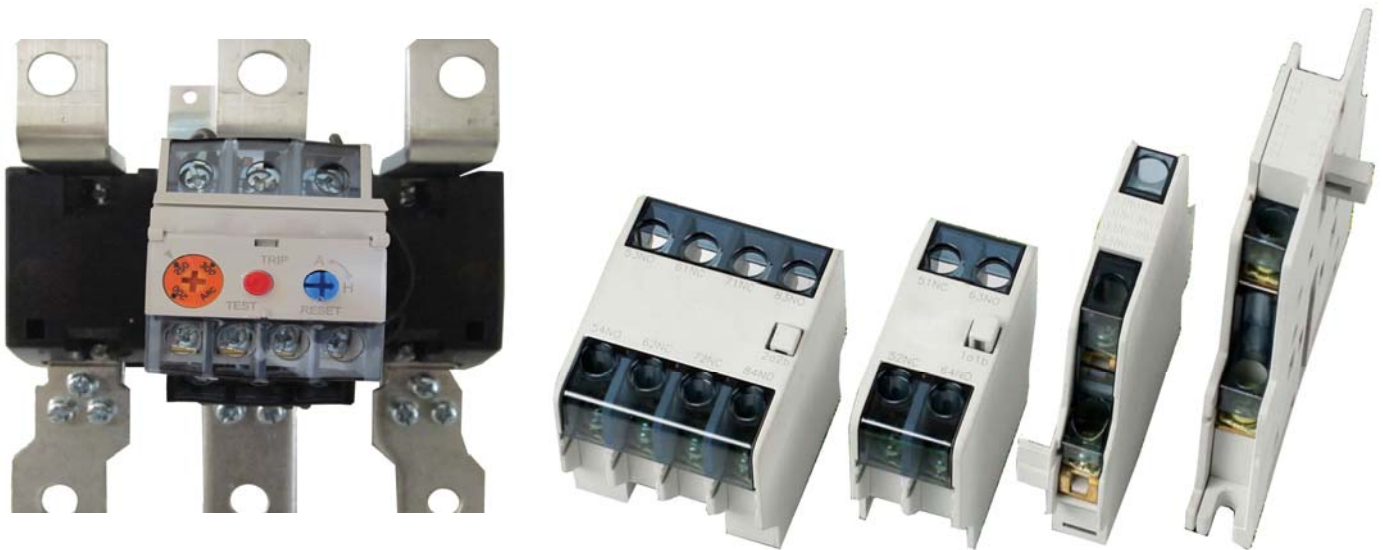

ردیف	p	نوع کالا	مدل کالا	مشخصات کالا	قیمت واحد (ریال)
۶۹	۶	بی متال	TH 150/3	نصب جهت مدل های ۳۴ الی ۵۰ آمپر	۷۶۴,۰۰۰
۷۰	۶	بی متال	TH 150/3	نصب جهت مدل های ۳۹ الی ۵۷ آمپر	۷۶۴,۰۰۰
۷۱	۶	بی متال	TH 150/3	نصب جهت مدل های ۴۳ الی ۶۵ آمپر	۷۶۴,۰۰۰
۷۲	۶	بی متال	TH 150/3	نصب جهت مدل های ۵۴ الی ۸۰ آمپر	۷۶۴,۰۰۰
۷۳	۶	بی متال	TH 150/3	نصب جهت مدل های ۶۵ الی ۱۰۰ آمپر	۷۶۴,۰۰۰
۷۴	۶	بی متال	TH 150/3	نصب جهت مدل های ۸۵ الی ۱۲۵ آمپر	۱,۶۰۲,۰۰۰
۷۵	۶	بی متال	TH 150/3	نصب جهت مدل های ۱۰۰ الی ۱۵۰ آمپر	۱,۶۰۲,۰۰۰
۷۶	۶	بی متال	TH 220/3	نصب جهت مدل های ۶۵ الی ۱۰۰ آمپر	۱,۶۰۲,۰۰۰
۷۷	۶	بی متال	TH 220/3	نصب جهت مدل های ۸۵ الی ۱۲۵ آمپر	۱,۶۰۲,۰۰۰
۷۸	۶	بی متال	TH 220/3	نصب جهت مدل های ۱۰۰ الی ۱۶۰ آمپر	۱,۹۳۲,۰۰۰
۷۹	۶	بی متال	TH 220/3	نصب جهت مدل های ۱۲۰ الی ۱۸۰ آمپر	۱,۹۳۲,۰۰۰
۸۰	۶	بی متال	TH 220/3	نصب جهت مدل های ۱۶۰ الی ۲۴۰ آمپر	۱,۹۳۲,۰۰۰
۸۱	۶	بی متال	TH 400/3	نصب جهت مدل های ۸۵ الی ۱۲۵ آمپر	۱,۹۳۲,۰۰۰
۸۲	۶	بی متال	TH 400/3	نصب جهت مدل های ۱۰۰ الی ۱۶۰ آمپر	۱,۹۳۲,۰۰۰
۸۳	۶	بی متال	TH 400/3	نصب جهت مدل های ۱۲۰ الی ۱۸۰ آمپر	۲,۴۷۲,۰۰۰
۸۴	۶	بی متال	TH 400/3	نصب جهت مدل های ۱۶۰ الی ۲۴۰ آمپر	۲,۴۷۲,۰۰۰
۸۵	۶	بی متال	TH 400/3	نصب جهت مدل های ۲۰۰ الی ۳۰۰ آمپر	۳,۵۹۵,۰۰۰
۸۶	۶	بی متال	TH 400/3	نصب جهت مدل های ۲۶۰ الی ۴۰۰ آمپر	۳,۵۹۵,۰۰۰
۸۷		کنتاکت کمکی رو		یک باز یک بسته	۸۴,۰۰۰
۸۸		کنتاکت کمکی رو		دو باز دو بسته	۱۵۸,۰۰۰
۸۹		کنتاکت کمکی بغل		یک باز یک بسته	۱۴۷,۰۰۰
۹۰		کنتاکت کمکی بغل		یک باز یک بسته	۱۴۷,۰۰۰